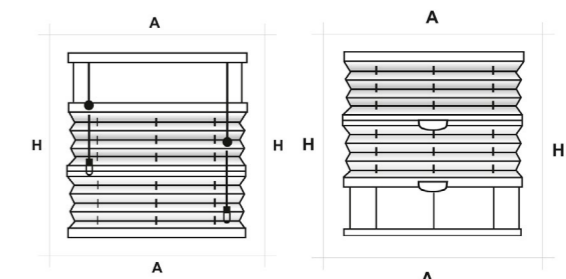

## Variety montáže

Plissé lze namontovat do okenního otvoru (strop), před okenní otvor (stěna), na okenní křídlo nebo na kolmou zasklívací lištu.

## Variety provedení

Ukázka vybraných typů plissé:

PLISSÉ BEZ VEDENÍ (TYP AB, AO)

PLISSÉ SE ŠŤŮRKOVÝM VEDENÍM (TYP BB, BO)

PLISSÉ S VEDENÍM OCELOVÝM LANKEM (TYP PB)

PLISSÉ SE DVĚMA LÁTKAMI