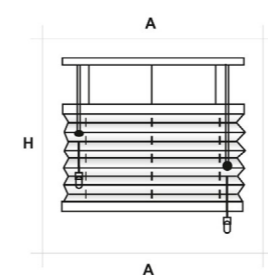

Variety provedení

Ukázka vybraných typů plissé:

PLISSÉ BEZ VEDENÍ (TYP AB, AO)