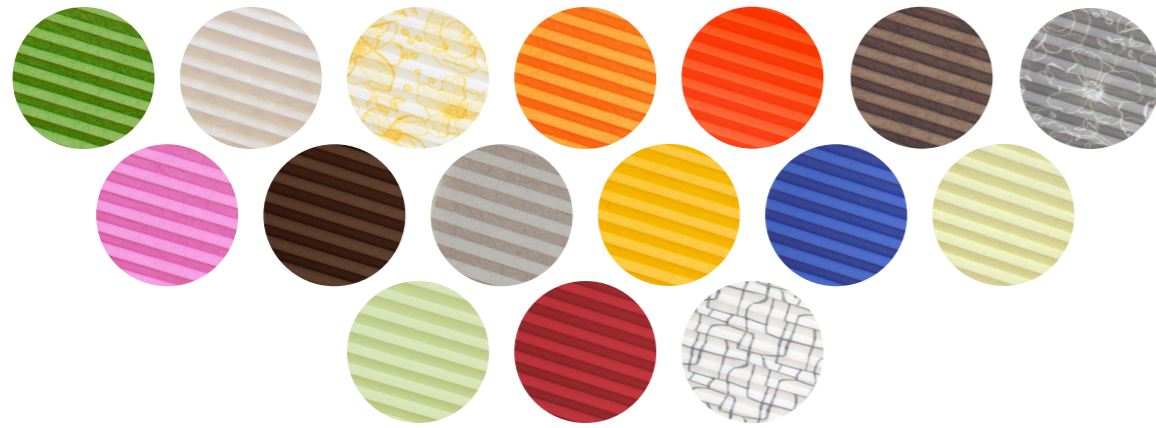

LÁTKY PRO PLISSÉ

Nabízíme širokou škálu látek s různým stupněm propustnosti světla, látky zatemňující, s napařovanou hliníkovou vrstvou, která eliminuje sílu tepelného záření nebo látky s perleťovými nářeťmi s vysokým stupněm odrazu světla. Plisované látky nabízíme v materiálovém provedení 100% PE, 100% PES