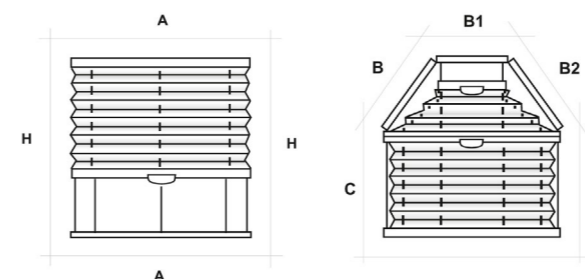

## Variety montáže

Plissé lze namontovat do okenního otvoru (strop), před okenní otvor (stěna), na okenní křídlo nebo na kolmou zasklívací lištu.

## Variety provedení

Ukázka vybraných typů plissé:

PLISSÉ BEZ VEDENÍ (TYP AB, AO)

PLISSÉ SE ŠŤŮRKOVÝM VEDENÍM (TYP BB, BO)

PLISSÉ S VEDENÍM OCELOVÝM LANKEM (TYP PB)

PLISSÉ SE DVĚMA LÁTKAMI