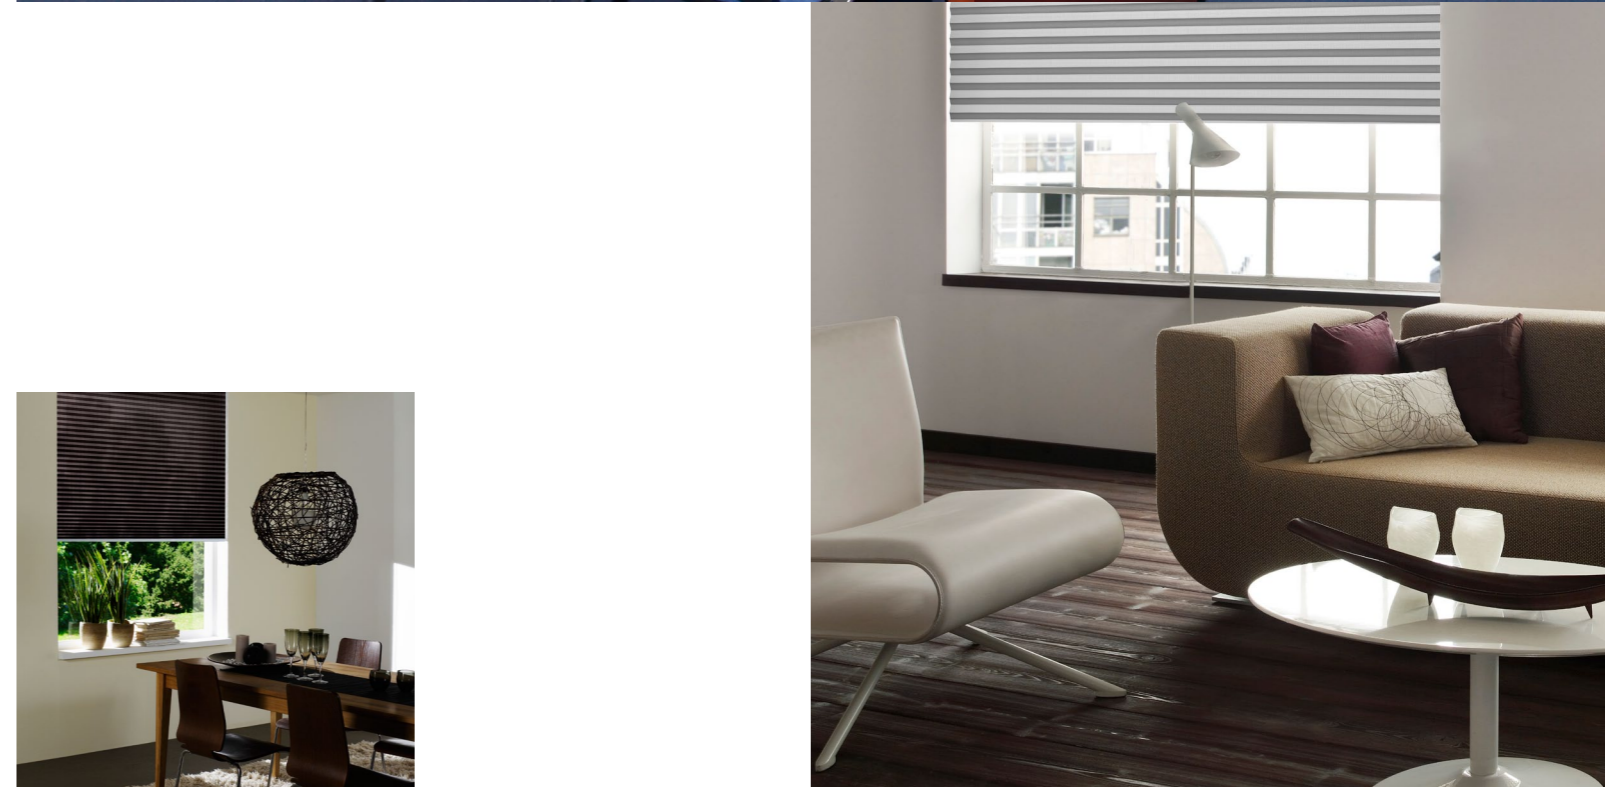

LÁTKY PRO PLISSÉ

Nabízíme širokou škálu látek s různým stupněm propustnosti světla, látky zatemňující, s napařovanou hliníkovou vrstvou, která eliminuje sílu tepelného záření nebo látky s perleťovými nářeťmi s vysokým stupněm odrazu světla. Plisované látky nabízíme v materiálovém provedení 100% PE, 100% PES

Pozn.: vybrané typy plisovaných látek; platná nabídka dle aktuálního vzorníku ISOTRA a.s.

LÁTKY PRO VERTIKÁLNÍ ŽALUZIE, JAPONSKÉ STĚNY

Pro obě kategorie nabízíme klasické látky, látky s plně zatemňujícím účinkem, nehořlavé látky, materiály s obsahem skelného vlákna. Látky pro vertikální žaluzie a japonské stěny nabízíme v materiálovém provedení 100% PES, 100% Trevira CS, Glass fibre-PVC.

Pozn.: vybrané typy látek pro vertikální žaluzie a japonské stěny; platná nabídka dle aktuálního vzorníku ISOTRA a.s.