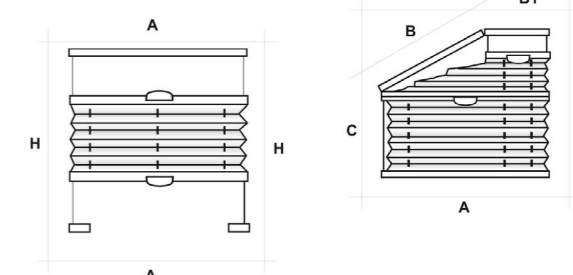

PLISSÉ SE ŠŤŮRKOVÝM VEDENÍM (TYP BB, BO)